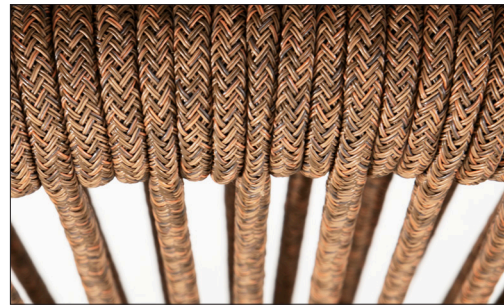

STRUTTURA - STRUCTURE

GRIGIO SETA - SILK GREY (RAL 7044)

GRIGIO - GREY (RAL 7022)

SEDUTA - SEAT

VAR#TEX ACQUERELLO

VAR#TEX CENERE

SCHIENALE - BACK

VAR#TEX ACQUERELLO

VAR#TEX CENERE

STRUTTURA - STRUCTURE

BIANCO - WHITE (RAL 9003)

BRONZO METAL - METAL BRONZE

SEDUTA - SEAT

VAR#TEX BIANCO

VAR#TEX BRONZO

SCHIENALE - BACK

CORDINO VAR#TEX BIANCO - WHITE ROPE

CORDINO VAR#TEX BRONZO - VAR#TEX BRONZO N ROPE