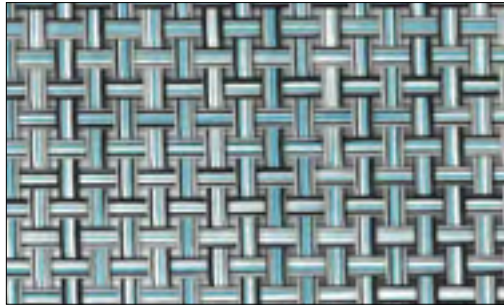

STRUTTURA - STRUCTURE

GRIGIO SETA - SILK GREY (RAL 7044)

GRIGIO - GREY (RAL 7022)

SEDUTA - SEAT

VAR#TEX ACQUERELLO

VAR#TEX CENERE

SCHIENALE - BACK

VAR#TEX ACQUERELLO

VAR#TEX CENERE

STRUTTURA - STRUCTURE

BIANCO - WHITE (RAL 9003)

BRONZO METAL - METAL BRONZE

SEDUTA - SEAT

VAR#TEX BIANCO

VAR#TEX BRONZO

SCHIENALE - BACK

CORDINO VAR#TEX BIANCO - WHITE ROPE

CORDINO VAR#TEX BRONZO - VAR#TEX BRONZO N ROPE